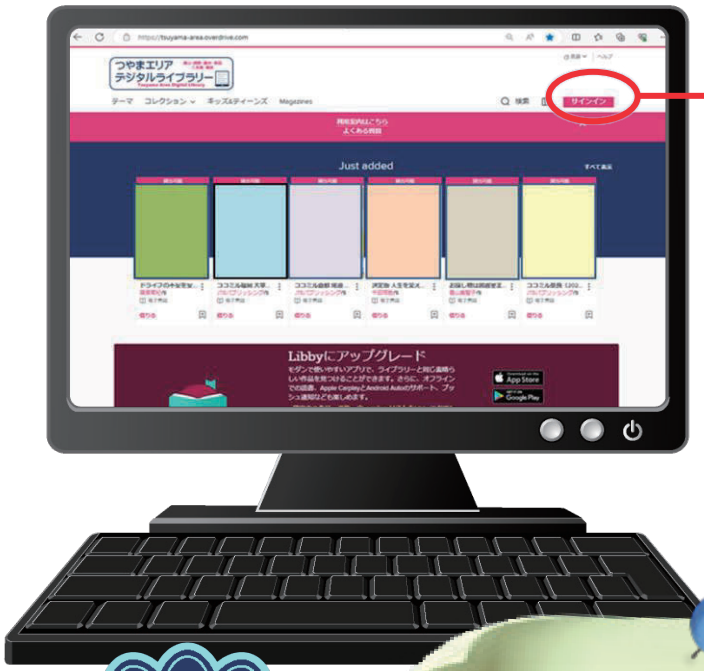

https://tsuyama-area.overdrive.com

つやまエリアデジタルライブラリーは **こちらから!**

インターネットに接続したパソコン・タブレット・スマートフォンで電子書籍を読むことができます。(無料)

利用できる人
津山市・鏡野町・勝央町・奈義町・久米南町・美咲町に**在住、または在勤在学している方**で、いずれかの市町の利用者カードを持っている人。

期間・点数・予約
◆貸出期間：2週間
◆貸出点数：3タイトルまで
◆予約可能点数：3タイトルまで

◆パソコンでつかう

1. 各図書館ホームページのトップページにあるバナーをクリック⇒『つやまエリアデジタルライブラリー(外部サイト)』に移動
2. 右上の「サインイン」をクリック
⇒ログインID入力 ※①
⇒初期パスワード入力 ※②

PC
タブレット
スマホ

いつでも
どこでも

令和6年7月から
**図書館電子書籍
貸出サービスが
はじまります**

※①
ログインIDは各館の頭文字(英小文字)+各館の図書館利用者カード番号です。
(例)
・津山なし ・鏡野ka
・勝央s ・奈義n
・久米南ku ・美咲m
例) 鏡野の利用者カード番号 000000
⇒ka000000