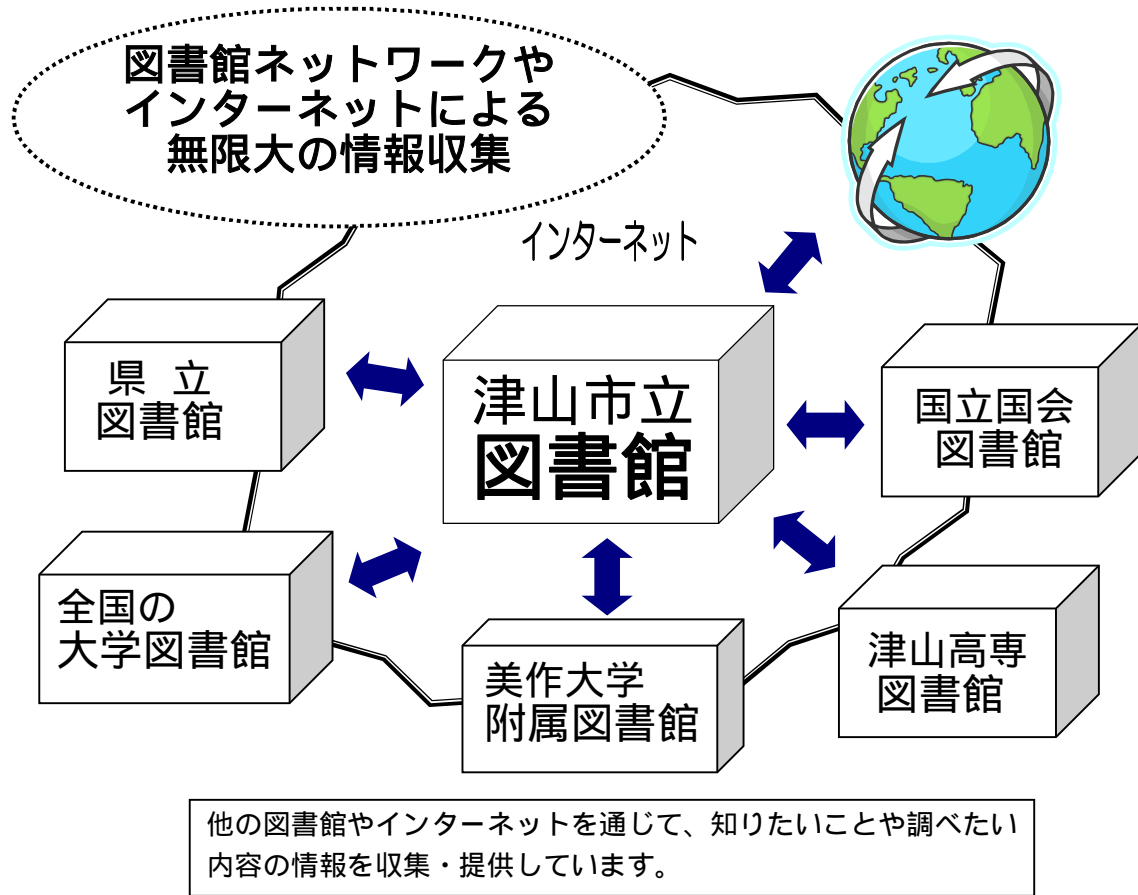

子育てふれあい体験事業
「パペロミニステージショー」
(H22.12月)

本館展示コーナーで「ファジアーノ岡山」「岡山湯郷Belle」との展示事業を開催(H22.10月)

2. 津山市立図書館の事業紹介(1)

市内4つの図書館の本は

どこでも借りられる
どこでも返せる

津山市立図書館は、現在4館ありますが、すべてオンラインで結ばれていますので近くの図書館で貸出・返却ができます。

あなたの近くに

津山市立図書館 自動車文庫

「ぶっくまる」が巡回

毎月
35 所を定期巡回
(H23.4.1 現在)

自動車文庫「ぶっくまる」は、旧町村立の全小学校や老人施設、道の駅など現在35か所を巡回しています。

津山市立図書館の事業紹介（２）

ビジネス情報コーナー

図書館は、あなたのお仕事 **応援** します。

津山広域事務組合
商工会議所
ハローワーク
などと協力

求人情報もあり。

就職活動や仕事の能力アップに役立てるよう
「ビジネス情報コーナー」を本館内に常設しています。

商用データベース

日経テレコン21導入

<日経メニュー限定版>

インターネットを通じて、こんなことが調べられます。

経済の動き・最新情報
企業の業績や人事情報
日本経済新聞(4紙)の記事
株価情報 など

司書が検索のお手伝いをします。

使用料無料