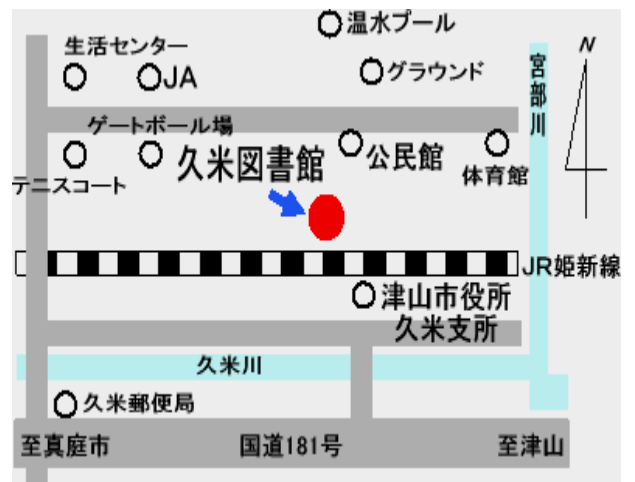

津山市立図書館（本館）

〒708-8520
津山市新魚町 17（アルネ・津山 4階）
0868-24-2919

津山市立加茂町図書館

〒709-3905
津山市加茂町塔中 113-6
0868-42-7032

津山市立勝北図書館

〒708-1205
津山市新野東 584
0868-36-8622

津山市立久米図書館

〒709-4603
津山市中北下 1271
0868-57-3444