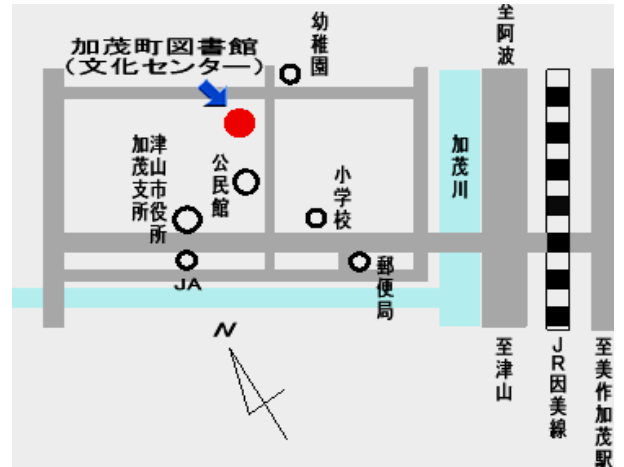

津山市立加茂町図書館

〒709-3905
津山市加茂町塔中 113-6
0868-42-7032