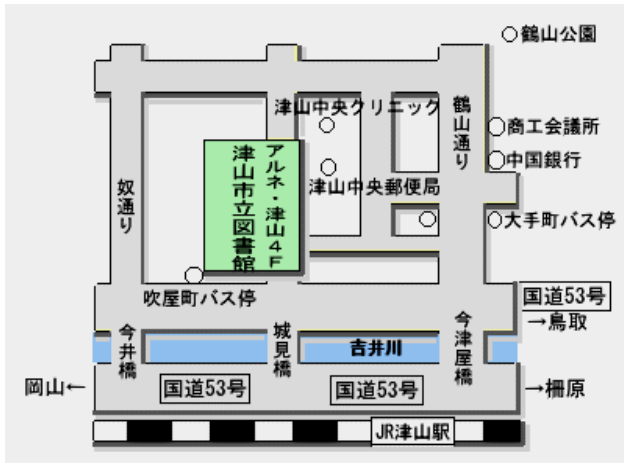

津山市立図書館（本館）

〒708-8520
津山市新魚町 17（アルネ・津山 4階）
0868-24-2919