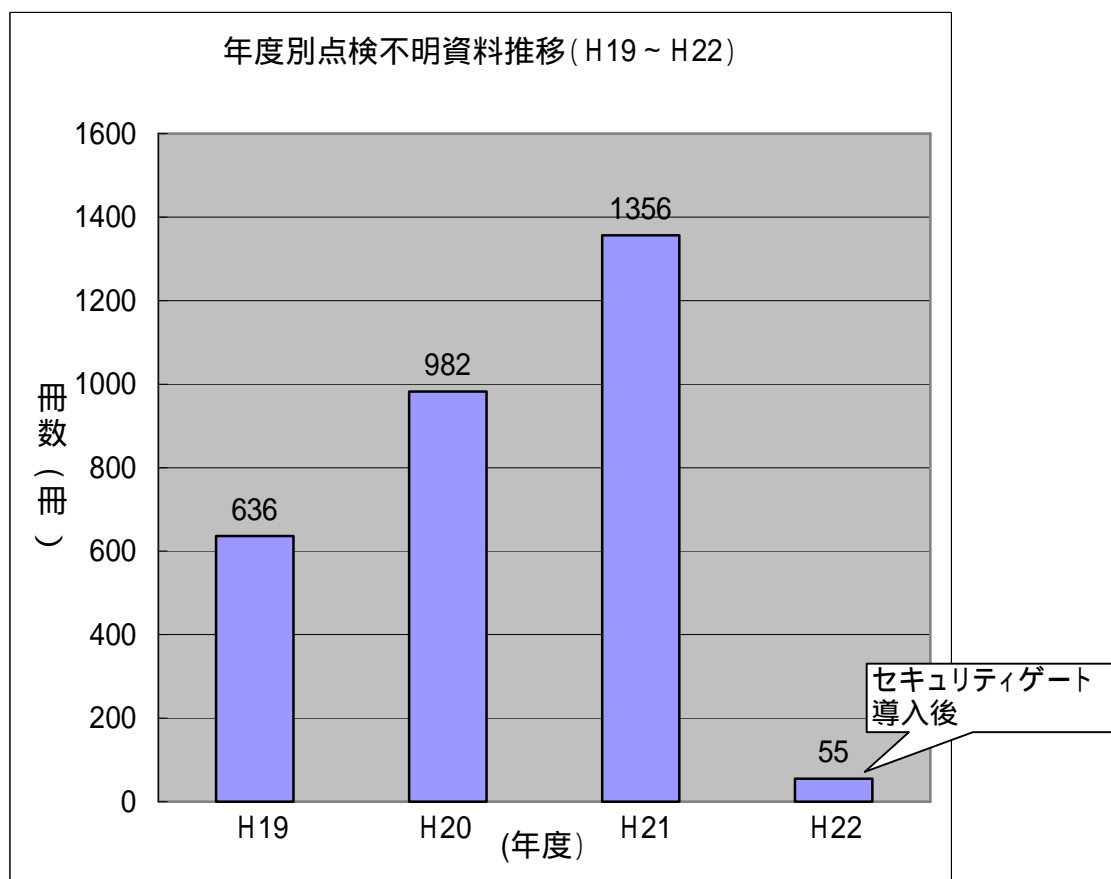

* 読書案内・レファレンスの内訳(本館)【H22.10～3月】

分野	一般(総記)	1(心理学)	2(歴史等)	3(経済等)	4(健康等)	5(料理等)	6(産業等)
回数	48	262	381	629	374	553	183
7(芸術)	8(言語)	9(文学)	児童(総記)	1(心理学)	2(歴史等)	3(政治等)	4(数学等)
498	127	2154	32	15	27	69	85
5(家政等)	6(商業等)	7(スポーツ等)	8(英語等)	9(文学)	絵本	雑誌	郷土
46	10	74	14	795	1354	442	253
参考(館内資料)	その他(AV)						
23	470						

(参考資料)

* 自動貸出機の利用状況(平成22年3月～平成23年3月)

自動貸出機を利用した人数		自動貸出機で貸し出された割合	
利用人数	利用率	利用冊数	利用率
84,753(人)	64.3%	354,444(冊)	66.6%

* 本館入館者推移(平成19年度～22年度)

平成19年度	平成20年度	平成21年度	平成22年度
406,682人	440,755人	392,322人	419,377人

* 津山市立図書館(本館)点検不明資料状況